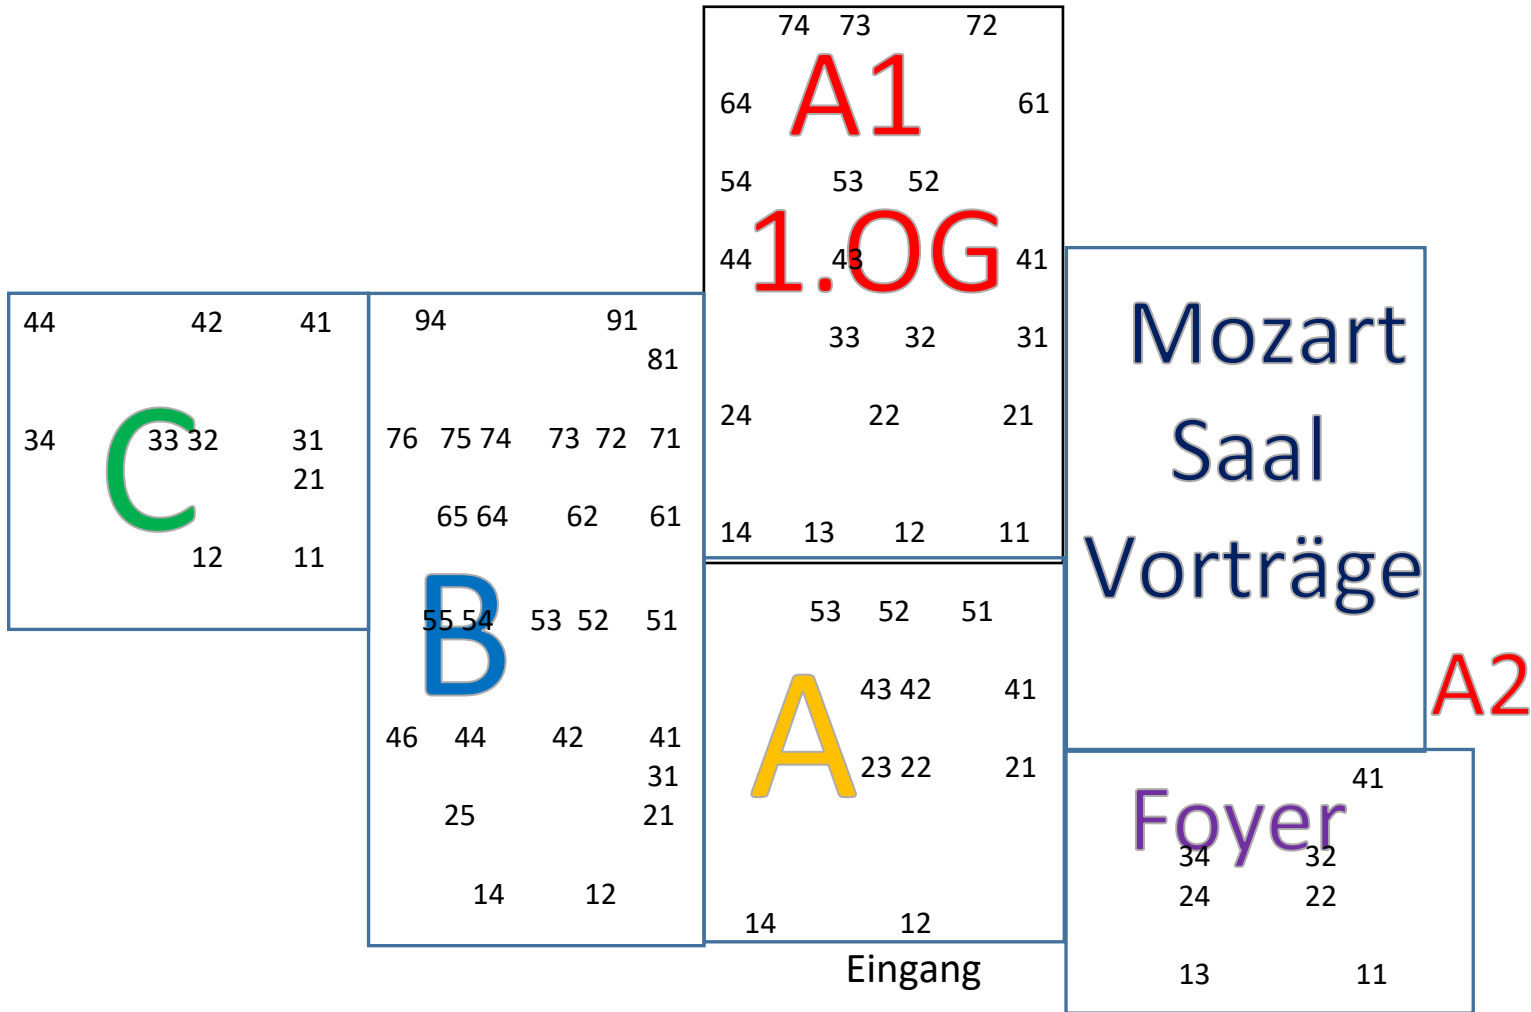

Ausstellerplan 49. "Süddeutsche Berufs & Erwerbs Imkertage" in Donaueschingen

Freitag 25. Oktober, Samstag 26. Oktober und Sonntag 27. Oktober 2019

A-AA Firma	Halle	Stand	A-AA Firma	Halle	Stand	A-AA Firma	Halle	Stand
A-Plan-D	A1	52	Der Wabenprofi	Zelt		Lindesa	A	52
A&G WachholzGbR	A1	12	ELVO Coding GmbH & Co.KG	Zelt		Lyson SP. z o.o, S.K.	Zelt	
AG Magazinimker	A2		EPBA	A	12	Marco Masic	A1	64
Aichhorn	B	31	Ernst Reiner GmbH & Co KG	A1	11	morelabels GmbH	A1	53
Andermatt BioVet GmbH	B	71	EVIPLASS Evald Vodopivc s.p.	A	41	MVS Milchvermarktungs-GmbH	Zelt	
Api d'alsace Ickowicz	A1	22	EXPRESSO Deutschland GmbH	Zelt		Nassenheider	Foyer	24
Api-Inox	B	64	Ferdis Imkerei	Zelt		Philipp Bruder GbR	A1	14
Api-Zentrum Ruhr	A	42	FoodQS GMBH	A1	32	Prof. Armbruster Imkerschule	A2	
Apopharm GmbH	B	55	Frey Imkereiberatung	B	81	Puralp	A1	13
app reederei	A1	44	Gaede&Glauerdt	Foyer	34	Rascher	Zelt	
Apronex	A2		Gemeinschaft der Buckfastimker	A2		Ruck Bienen	C	34
Bee Solutions	A2		Giordan SAS	Zelt		Schilli Bienen Maier	B	73
BeeCura	A1	14	Goralsky Beuten	A1	24	Schloßwald-Bienengut	A	22
BeeVital GmbH	A1	21	Gravierbetrieb Wagner	B	25	Schürenkrämer	B	75
Bernd Jetter	Außen		Graze	B	54	Sedlacek	Zelt	
Bernhard Rietsche GmbH	B	14	Hacke Technik Apinaut	B	74	Seip Biozentrum	B	44
Bienen-Voigt & Warnholz	B	51	Hähnle Imkereibedarf	B	65	Serumwerk Bernburg AG	A1	33
Bienenland Erik Pfänder	C	33	HAMAG Elektromaschinenbau	C	41	Spatzier	B	91
BIOBEE	A	21	Holtermann KG	B	46	Stadtwerke Nürtingen GmbH	B	52
Biokreis e.v.	A2		Hommel Blechtechnik	Zelt		StanzPress	C	21
Bioland	A	14	Honig vom Bodensee	A2		Striegel, Ute	C	11
Bischof Handels GmbH	Zelt		Hovath	Zelt		Süddeutsche Imkerger. e.G.	C	12
Behinderten-Werk Main-Kinzig	Foyer	41	Imkerei Aumeier	Zelt		Südzucker	A1	31
Braun Dampfwachsschmelzer	B	21	Imkereibedarf Josef Muhr GbR	C	42	Swienty A/S	B	12
Bretthauer	B	31	Imkerhof Salzburg Imkereibedarf	A2		Theilmann Landtechnik	Außen	
BVS Saaten	A1	72	Jaesch	Außen		Tietz Bienenschwarm	B	53
Carl Fritz Imkerteknik	Foyer	13	Jakel	B	76	Vereinigung Bestäubungsimker	A2	
CBEsrl	A1	73	Jenter	A2		VetoPharma	Zelt	
Chiaromello & C.s.n.c.	C	31	Koch Capaz	B	61	Wagner Imkerteknik	Foyer	11
Connected Beekeeping	A1	74	Koch iT-Technik	B	72	Weber Imkereibedarf	B	42
Craftbee	Zelt		Kokott Kerzenidee	C	32	Weiss Elektro	A2	
Cum Natura	B	94	Kreisel	A1	61	WET-Thermplate GmbH	Foyer	32
DBIB	A	12	Kunstelj S.P.	Zelt		Wilara UAB	A	53
Dehner	C	44	Le Papic Happy Keeper	B	41	Wir - Reissner GmbH	A	51
Der Beutenbauer	A1	54	Lega srl	B	62	Wolf-Waagen Wilhelm Wolf e.K.	A1	43
Der Original Honigmann	A1	41						

Deutschlands größte Imker-Fachmesse in den Donauhallen, geöffnet:

Freitag 12:00 - 18:00 Uhr Samstag 09:00 – 18:00 Uhr Sonntag 09:00 – 16:30 Uhr